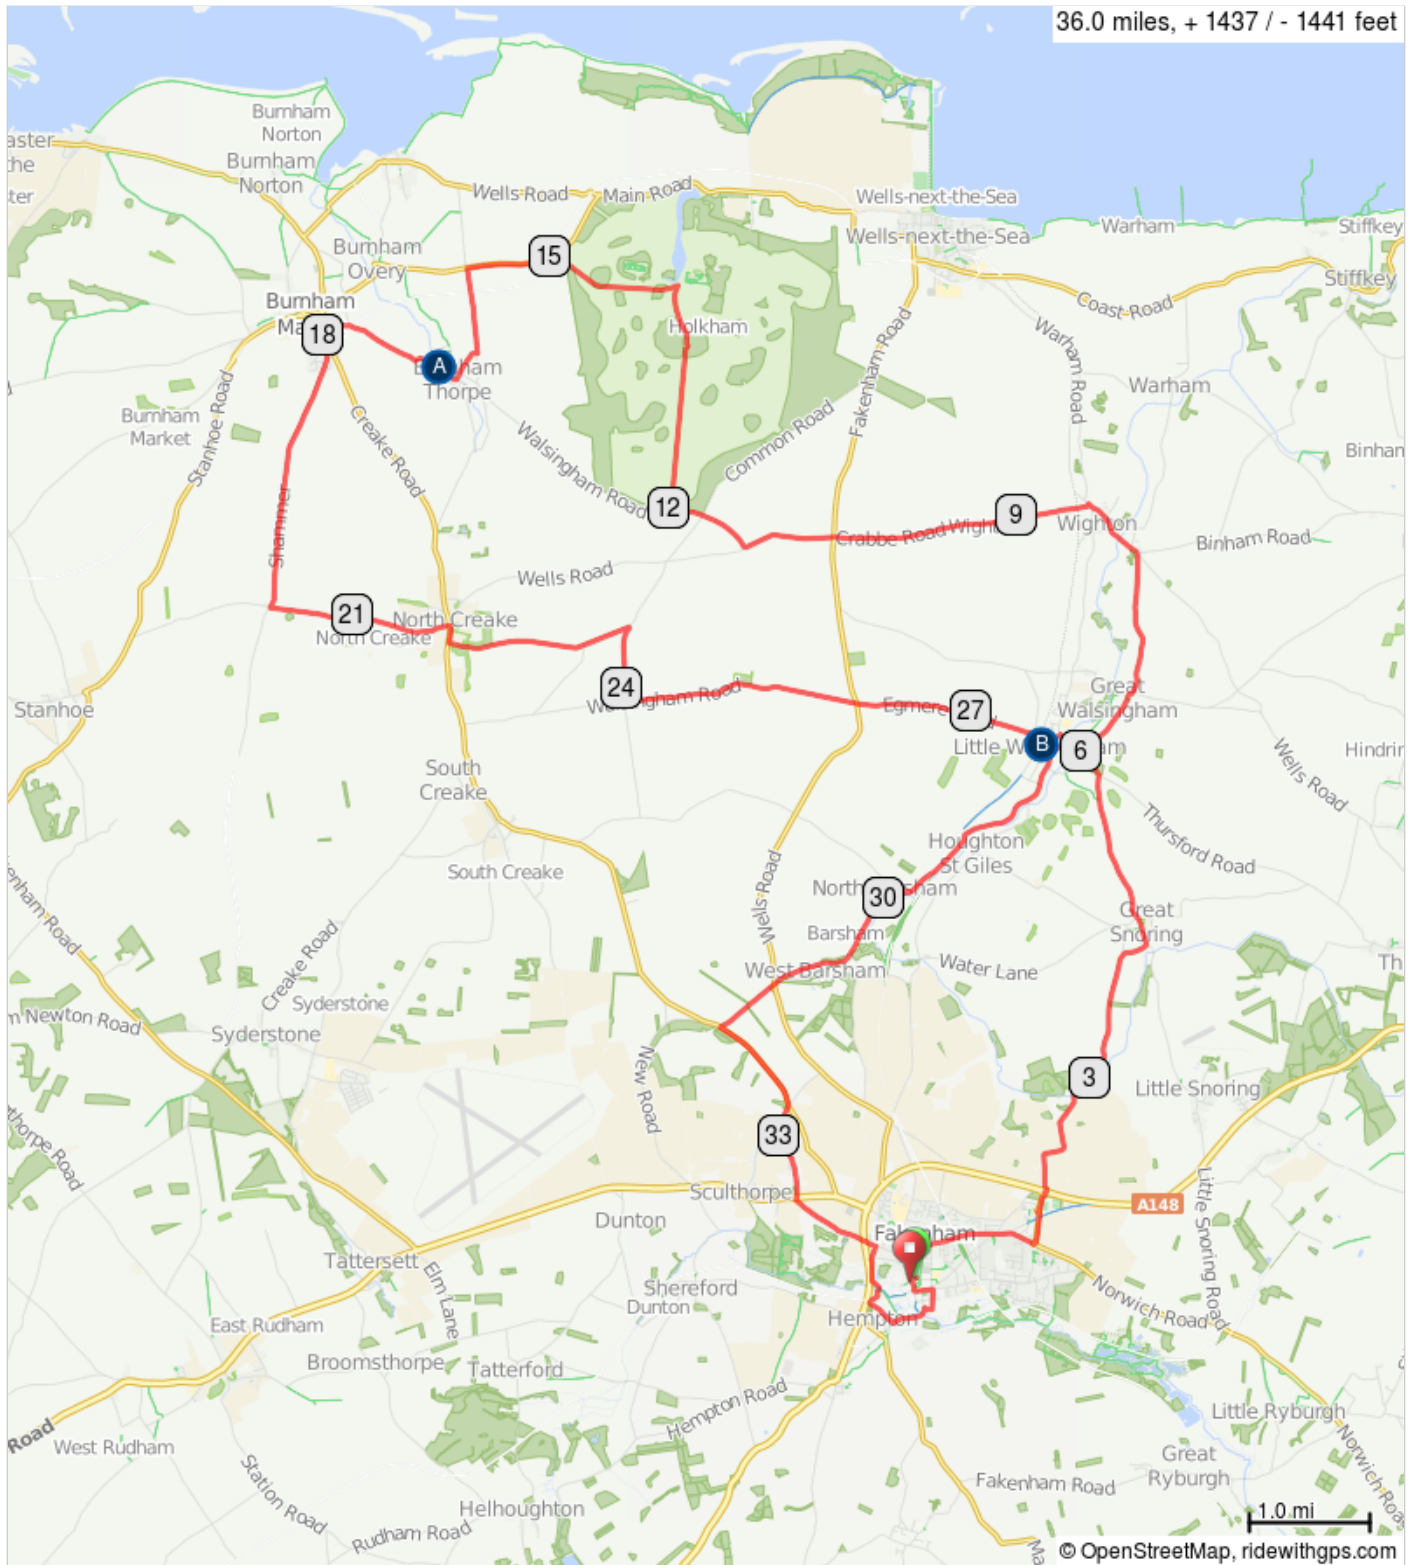

# 2015 Fakenham50 36mi 58km

58k 36 miles

A. Feed station

B. Feed Station

2015 Fakenham50 36mi 58km

1.	0.0
2.	0.2
3.	1.3
4.	1.8
5.	2.1
6.	2.8
7.	6.0
8.	6.6
9.	7.8
10.	12.0
11.	13.9
12.	15.0
13.	15.7
14.	16.4
15.	16.7
16.	17.1
17.	17.9
18.	18.1
19.	20.3
20.	21.8
21.	21.9
22.	23.5
23.	24.1
24.	25.7
25.	27.8
26.	27.9
27.	28.0
28.	29.9
29.	31.8
30.	32.7
31.	33.5
32.	34.2
33.	34.3
34.	34.8
35.	35.1
36.	35.4
37.	35.5
38.	35.6
39.	35.8

35.8 miles. +1561/-1571 feet

40.	36.0
-----	------

0.2 miles. +0/-0 feet