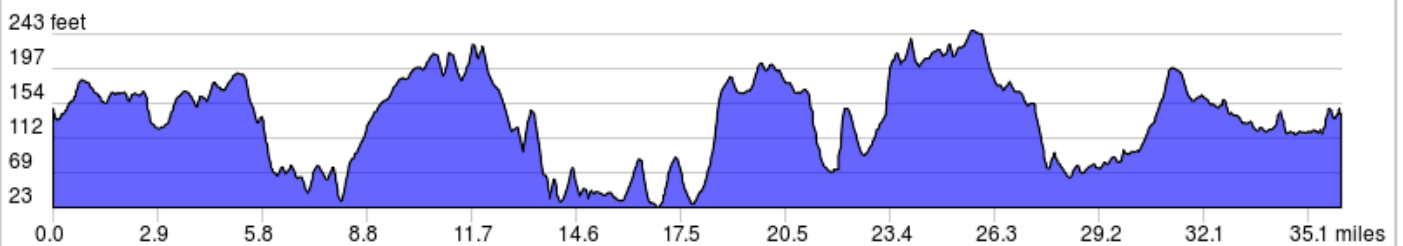

# 2015 Fakenham50 36mi 58km

58k 36 miles

A. Feed station

B. Feed Station

2015 Fakenham50 36mi 58km

1.	0.0
2.	0.2
3.	1.3
4.	1.8
5.	2.1
6.	2.8
7.	6.0
8.	6.6
9.	7.8
10.	12.0
11.	13.9
12.	15.0
13.	15.7
14.	16.4
15.	16.7
16.	17.1
17.	17.9
18.	18.1
19.	20.3
20.	21.8
21.	21.9
22.	23.5
23.	24.1
24.	25.7
25.	27.8
26.	27.9
27.	28.0
28.	29.9
29.	31.8
30.	32.7
31.	33.5
32.	34.2
33.	34.3
34.	34.8
35.	35.1
36.	35.4
37.	35.5
38.	35.6
39.	35.8

35.8 miles. +1561/-1571 feet

40.	36.0
-----	------

0.2 miles. +0/-0 feet